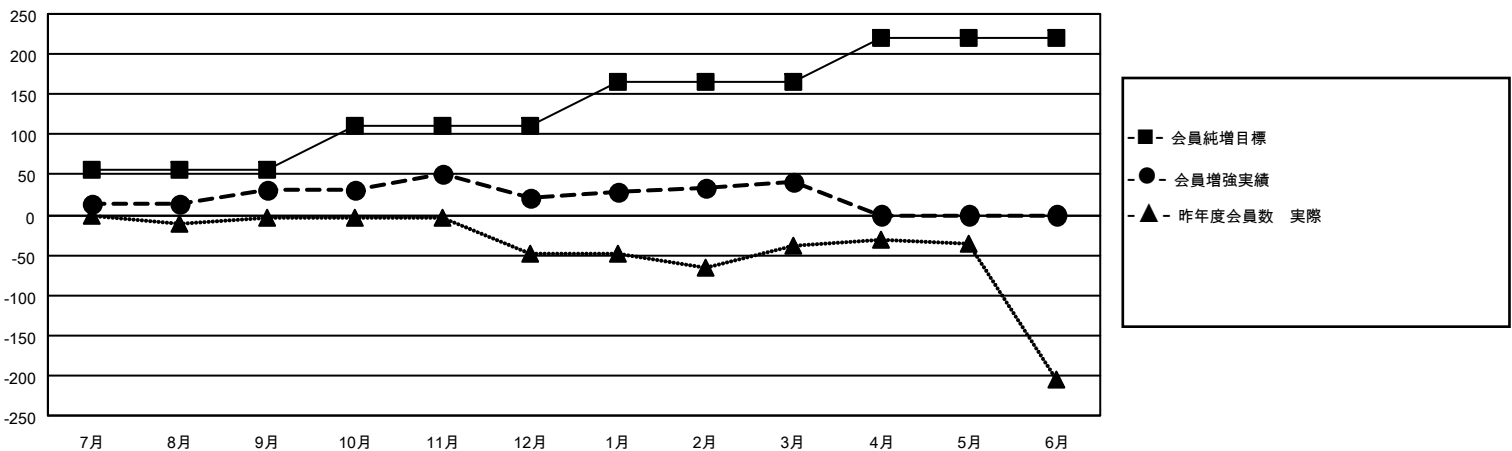

MONTHLY MEMBERSHIP PROGRESS REPORT

District 333 C

Results as of: 3/31/2026

GMT:

地域 JAPAN

GMT会則地域

クラブ				名			
結果: 2025-2026				結果: 2025-2026			
四半期	新クラブ目標	新クラブ	解散クラブ	四半期	会員純増目標	会員増強実績	退会者(転籍を含む)実際
7月/8月/9月	0	0	0	7月/8月/9月	55	63	23
10月/11月/12月	0	1	0	10月/11月/12月	55	57	67
1月/2月/3月	0	0	0	1月/2月/3月	55	52	30
4月/5月/6月	1	0	0	4月/5月/6月	55	0	0

新クラブ目標及び実績累計

会員目標及び実績累計

解散クラブ: 0	45 CLUBS OF 97 一名以上の新会員を登録	男女別
		男性 1,948 (76.94%)
		女性 583 (23.03%)
退会者	会員累計データを見るには、ここをクリック	世帯主/家族会員合計 560
物故会員 12		国際会費半額の家族会員 326
クラブ解散 0		
その他 108		
合計 120		