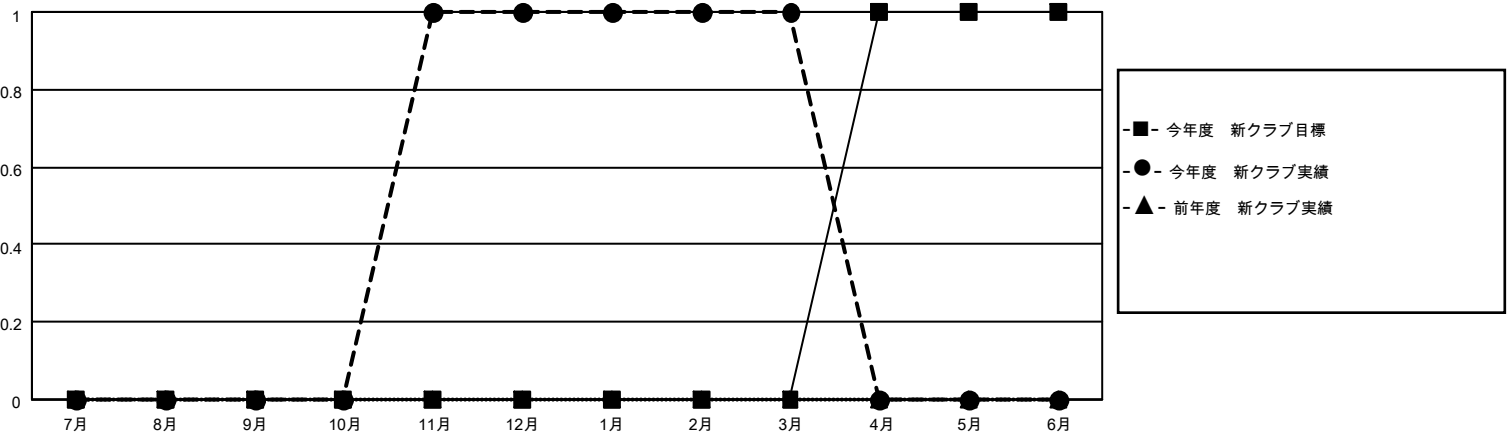

MONTHLY MEMBERSHIP PROGRESS REPORT

District 333 C

Results as of: 3/31/2026

GMT:

地域 JAPAN

GMT会則地域

クラブ				名			
結果: 2025-2026				結果: 2025-2026			
四半期	新クラブ目標	新クラブ	解散クラブ	四半期	会員純増目標	会員増強実績	退会者(転籍を含む)実際
7月/8月/9月	0	0	0	7月/8月/9月	55	63	23
10月/11月/12月	0	1	0	10月/11月/12月	55	57	67
1月/2月/3月	0	0	0	1月/2月/3月	55	52	30
4月/5月/6月	1	0	0	4月/5月/6月	55	0	0

新クラブ目標及び実績累計

会員目標及び実績累計

解散クラブ: 0	45 CLUBS OF 97 一名以上の新会員を登録	男女別
		男性 1,948 (76.94%)
		女性 583 (23.03%)
退会者	会員累計データを見るには、ここをクリック	世帯主/家族会員合計 560
物故会員 12		国際会費半額の家族会員 326
クラブ解散 0		
その他 108		
合計 120		